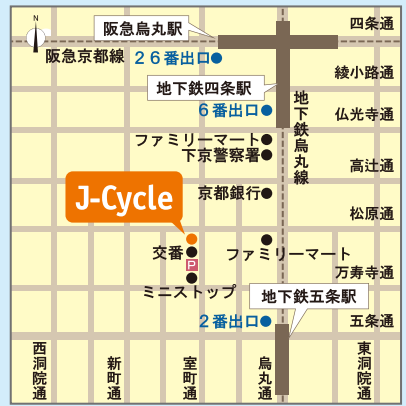

当店には駐車場はございません。お車でご来店の際は
お近くのコインパーキングをご利用下さい。

売切御免
整備・点検済み
特選中古車 大放送!!

当店では新車のみではなく、
自転車安全整備士が点検整備した
安心・安全な中古自転車を、
お買い得価格で販売しています。
ぜひ店頭でご確認ください!!

※数に限りがあります

Bicycle Shop by J.S.B.
J-Cycle
SINCE 2010

〒600-8435
京都府京都市下京区中野之町192(松原通室町西入ル・南側)
営業時間 / 9:00 ~ 18:00 年中無休(年末年始除く)
MAIL j-cycle@jsb-g.co.jp HP https://www.j-cycle.com/

Jサイクル 検索

LINE
公式アカウント

お得な情報や割引クーポンをお届けします

TEL.075-341-3196